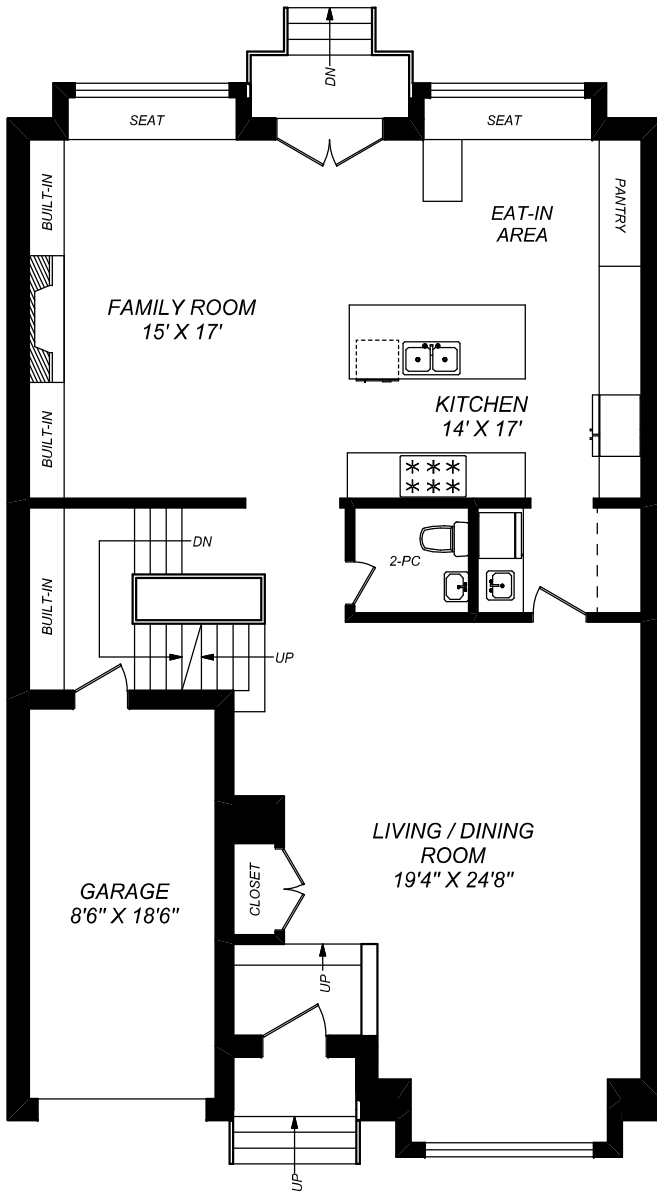

171 AIRDRIE ROAD

**MAIN FLOOR**  
**1314 SQUARE FEET**  
 (CEILING HEIGHT : 9'-0")

**SECOND FLOOR**  
**1455 SQUARE FEET**  
 (CEILING HEIGHT : 8'-0")

**LOWER LEVEL**  
**1248 SQUARE FEET**  
 (CEILING HEIGHT : 8'-0")