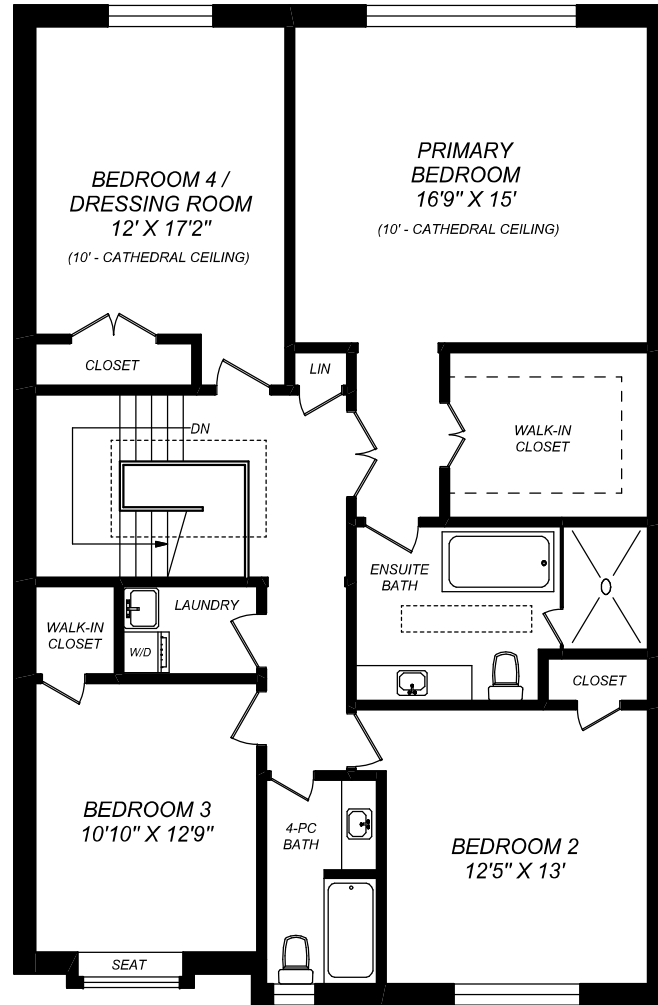

171 AIRDRIE ROAD

**MAIN FLOOR**  
**1314 SQUARE FEET**  
 (CEILING HEIGHT : 9'-0")

**SECOND FLOOR**  
**1455 SQUARE FEET**  
 (CEILING HEIGHT : 8'-0")

**LOWER LEVEL**  
**1248 SQUARE FEET**  
 (CEILING HEIGHT : 8'-0")