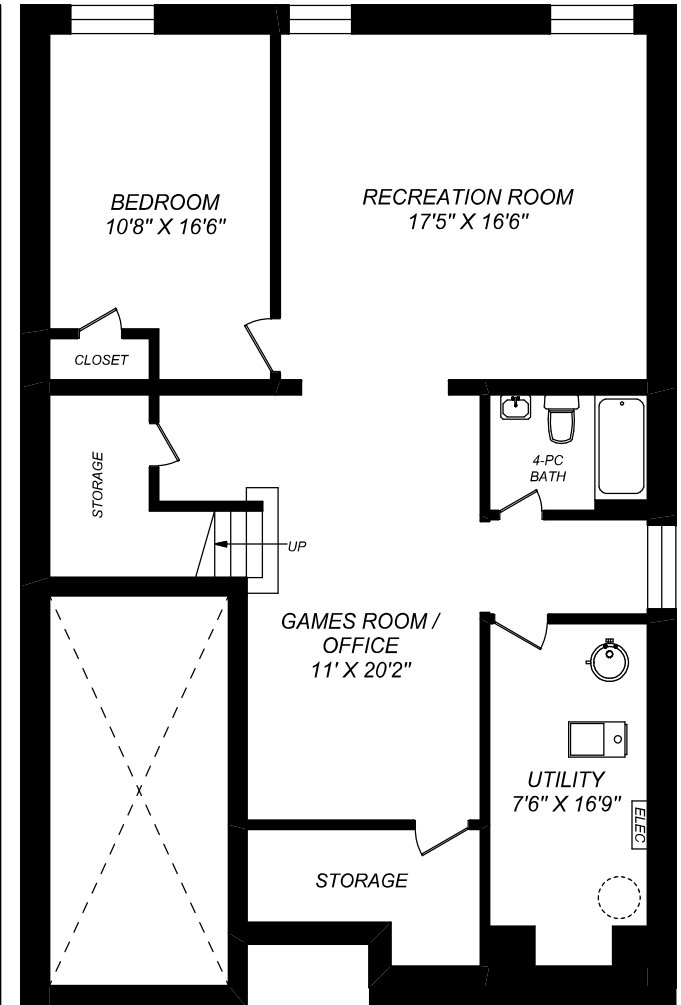

171 AIRDRIE ROAD

**MAIN FLOOR**  
**1314 SQUARE FEET**  
 (CEILING HEIGHT : 9'-0")

**SECOND FLOOR**  
**1455 SQUARE FEET**  
 (CEILING HEIGHT : 8'-0")

**LOWER LEVEL**  
**1248 SQUARE FEET**  
 (CEILING HEIGHT : 8'-0")